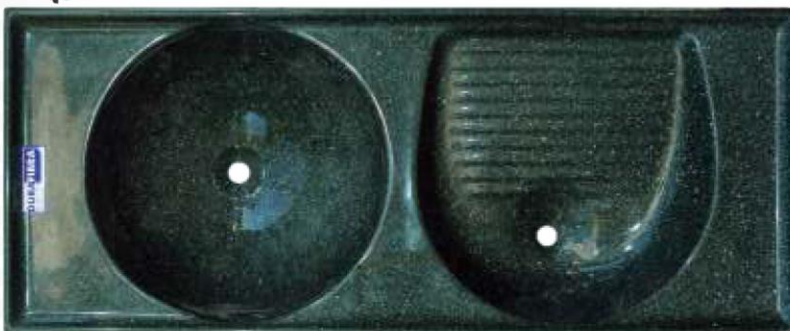

LINHA STANDARD PIAS / TANQUES

DADOS TÉCNICOS

Cores disponíveis

PIA

Tamanhos:

0,80 X 0,50
1,00 X 0,50
1,10 X 0,50
1,20 X 0,50
1,20 X 0,60
1,40 X 0,50
1,50 X 0,50
1,60 X 0,50
1,80 X 0,50
2,00 X 0,50

PIA DUPLA

Tamanhos:

1,50 X 0,52
1,60 X 0,52

TANQUE DELTA

Tamanhos:

0,85 X 0,45
1,00 X 0,50
1,10 X 0,50
1,20 X 0,50

LINHA STANDARD TANQUES

DADOS TÉCNICOS

Cores disponíveis

TANQUE DUPLO COM BANCADA

Tamanho:
1,50 X 0,50

TANQUE TRIPLA

Tamanhos:
1,50 X 0,50
1,60 X 0,50
1,23 X 0,45

TANQUE AP

Tamanhos:
0,50 X 0,50

TANQUE SIMPLES

Tamanhos:
0,57 X 0,47